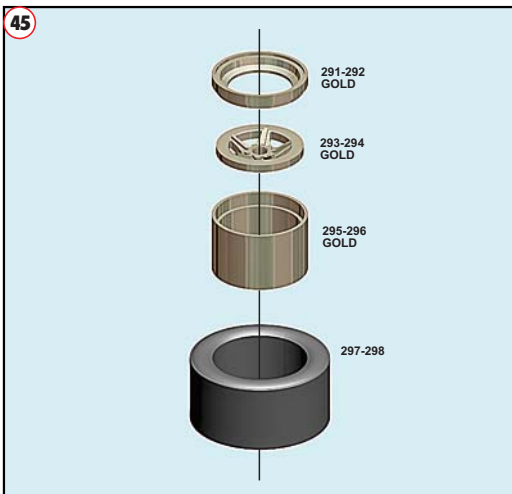

01

02

15

16

17

18

35**36****37**

44

45

46

47

48

49

Display base not in kit.
Base di supporto non fornita nel kit.

TMK 372 FERRARI 312 B3 ARGENTINE G.P. 1974

12 - N. Lauda