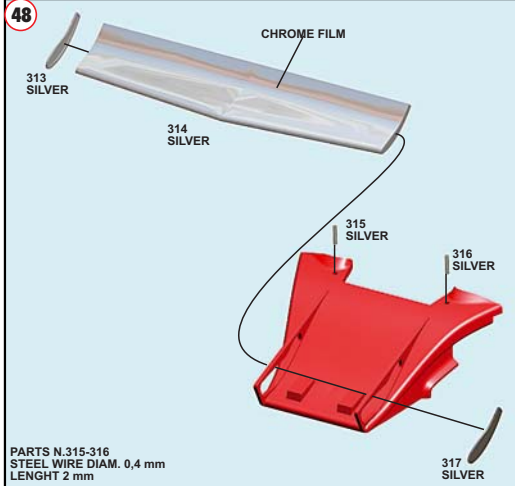

01

02

15

16

17

18

35**36****37**

44

45

46

47

48

49

Display base not in kit.
Base di supporto non fornita nel kit.

TMK 372 FERRARI 312 B3 ARGENTINE G.P. 1974

12 - N. Lauda