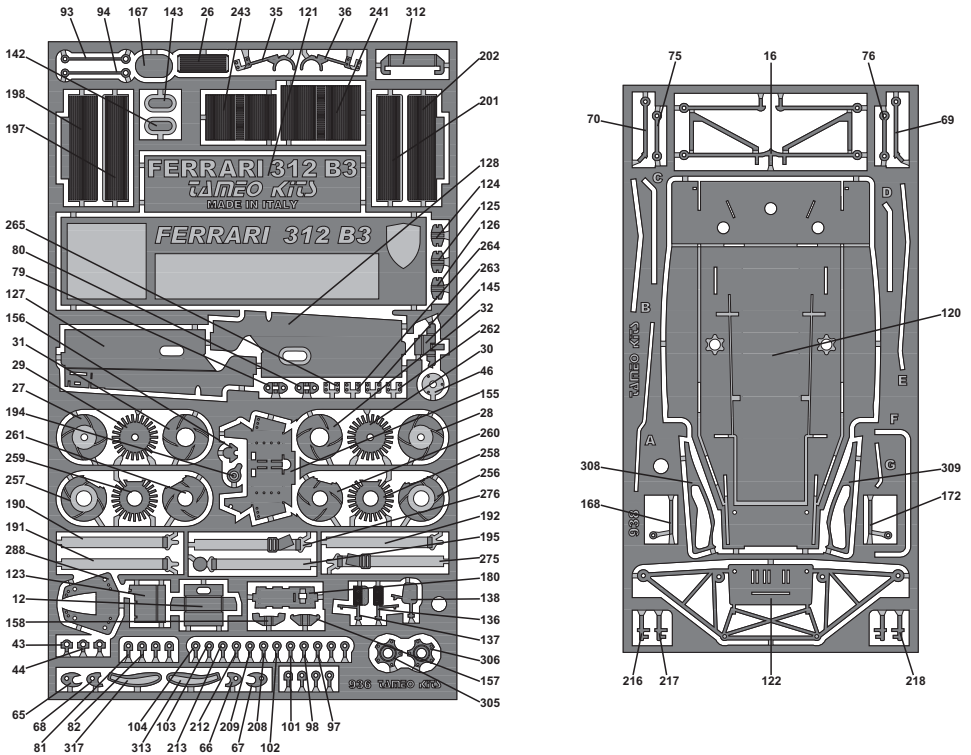

FOTOINCISIONI - PHOTOETCHEDS

TAMEO KITS srl
Via Valle, 25/6
17022 BORGIO VEREZZI SV ITALY
Tel. 39 019 - 615.250 Fax. 39 019 - 615.310

e-mail sales@tameokits.com

e-mail technical@tameokits.com